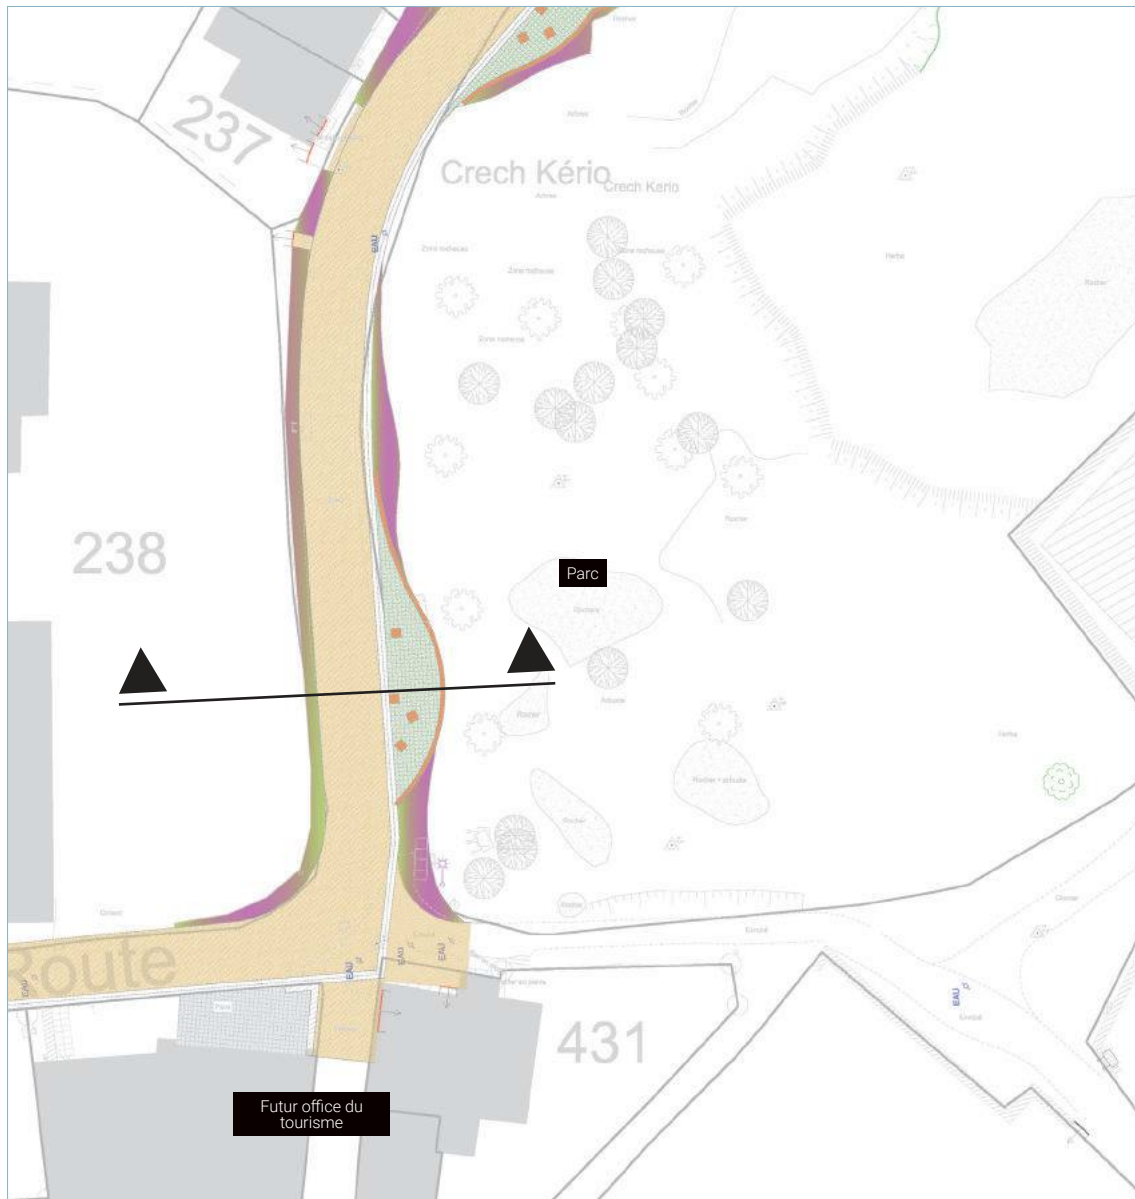

Réunion publique / 1 avril 2022

AMÉNAGEMENT DE LA RUE DE PORT CLOS (RD104)  
**ILE DE BRÉHAT**

PLAN MASSE

	Caniveau en pavés granit gris de réemploi 10x10cm sur 4 rangs
	Pavés en granit gris de réemploi 10x10cm pose en queue de paon
	Pavés en granit gris de réemploi 10x10cm pose en queue de paon avec joints en gazon
	Enrobés grenailés
	Sol sablé stabilisé ou grave
	mélange terre/pierres
	Bornes bois (hauteur 0.50m)
	Sièges en granit et bois
	Muret en bastingis bois
	Marches en bastingis bois avec giron sablé
	Arbres tige
	Couvre sol
	Massifs fleuris en mélange
	Engazonnement

- Caniveau en pavés gris de réemploi 10x10cm sur 4 rangs
- Pavés en granite gris de réemploi 10x10cm pose en queue de paon
- Pavés en granite gris de réemploi 10x10cm pose en queue de paon avec joints en gazon
- Enrobés grenailés
- Soil sablé stabilisé ou grave
- mélange terre/pierris
- Bornes bois (hauteur 0.50m)
- Sièges en granite et bois
- Muret en bastings bois
- Marches en bastings bois avec giron sablé
- Arbres tige
- Couvre sol
- Massifs fleuris en mélange
- Engazonnement

- Caniveau en pavés granit gris de réemploi 10x10cm sur 4 rangs
- Pavés en granit gris de réemploi 10x10cm pose en queue de paon
- Pavés en granit gris de réemploi 10x10cm pose en queue de paon avec joints en gazon
- Enrobés grenailés
- Soil sablé stabilisé ou grève
- mélange terre/pierres
- Bornes bois (hauteur 0.50m)
- Sièges en granit et bois
- Muret en bastings bois
- Marches en bastings bois avec giron sablé
- Arbres tige
- Couvre sol
- Massifs fleuris en mélange
- Engazonnement

Massif d'ombre et de feuillage en pied de mur

Massif fleuri bas en pied de mur