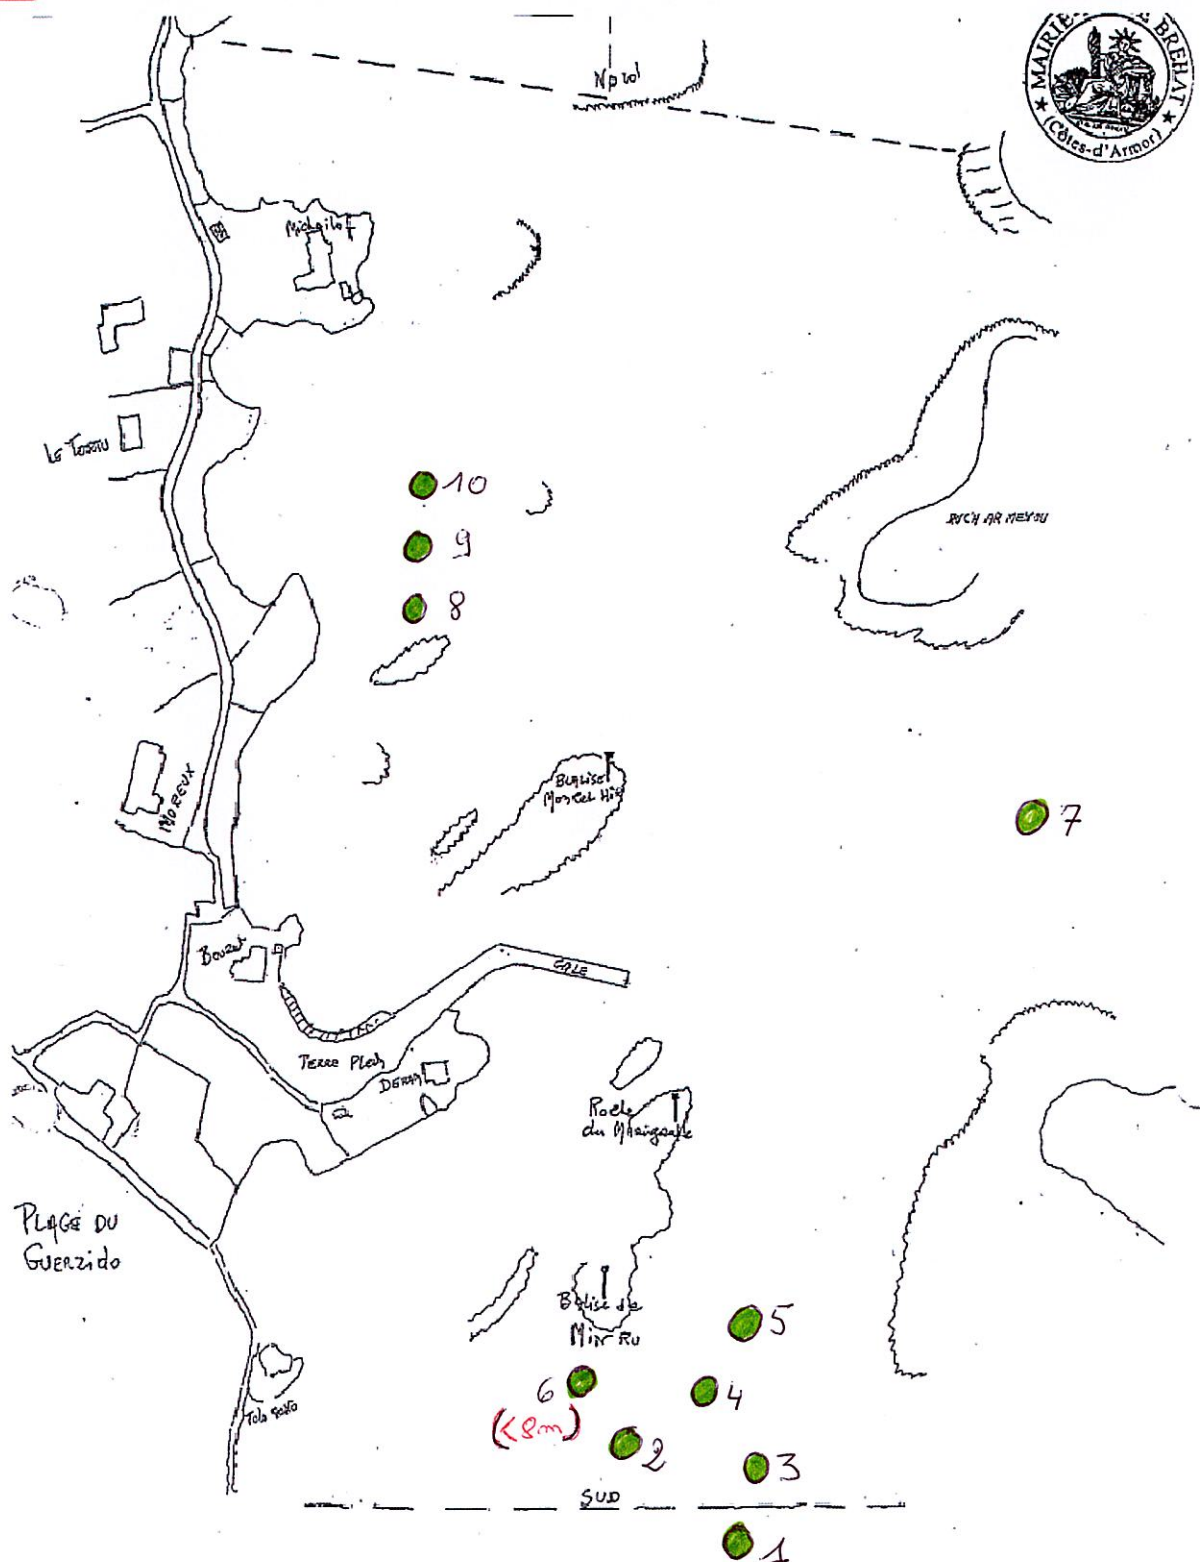

PORT DE LA CHAMBRE : MOUILLAGES TEMPORAIRES ETE 2024

 bateaux de plus de 10 m interdits

bouées n° 7 / 8 / 9 / 10 : réservées aux zodiacs et petites vedettes - **≤ 6 m** : 92,00 € la semaine

bouées n° 1 / 2 / 3 / 4 / 5 / 6 : réservées aux bateaux quillards - **≤ 10 m** : 139,00 € la semaine

Forfait 24 h (1 journée + 1 nuits) : 23,00 €

Forfait 12 h (1 journée) : 15,00 €

Forfait pique-nique : 7,00 €

ILE DE BREHAT

ENEZ VRIAD

2024